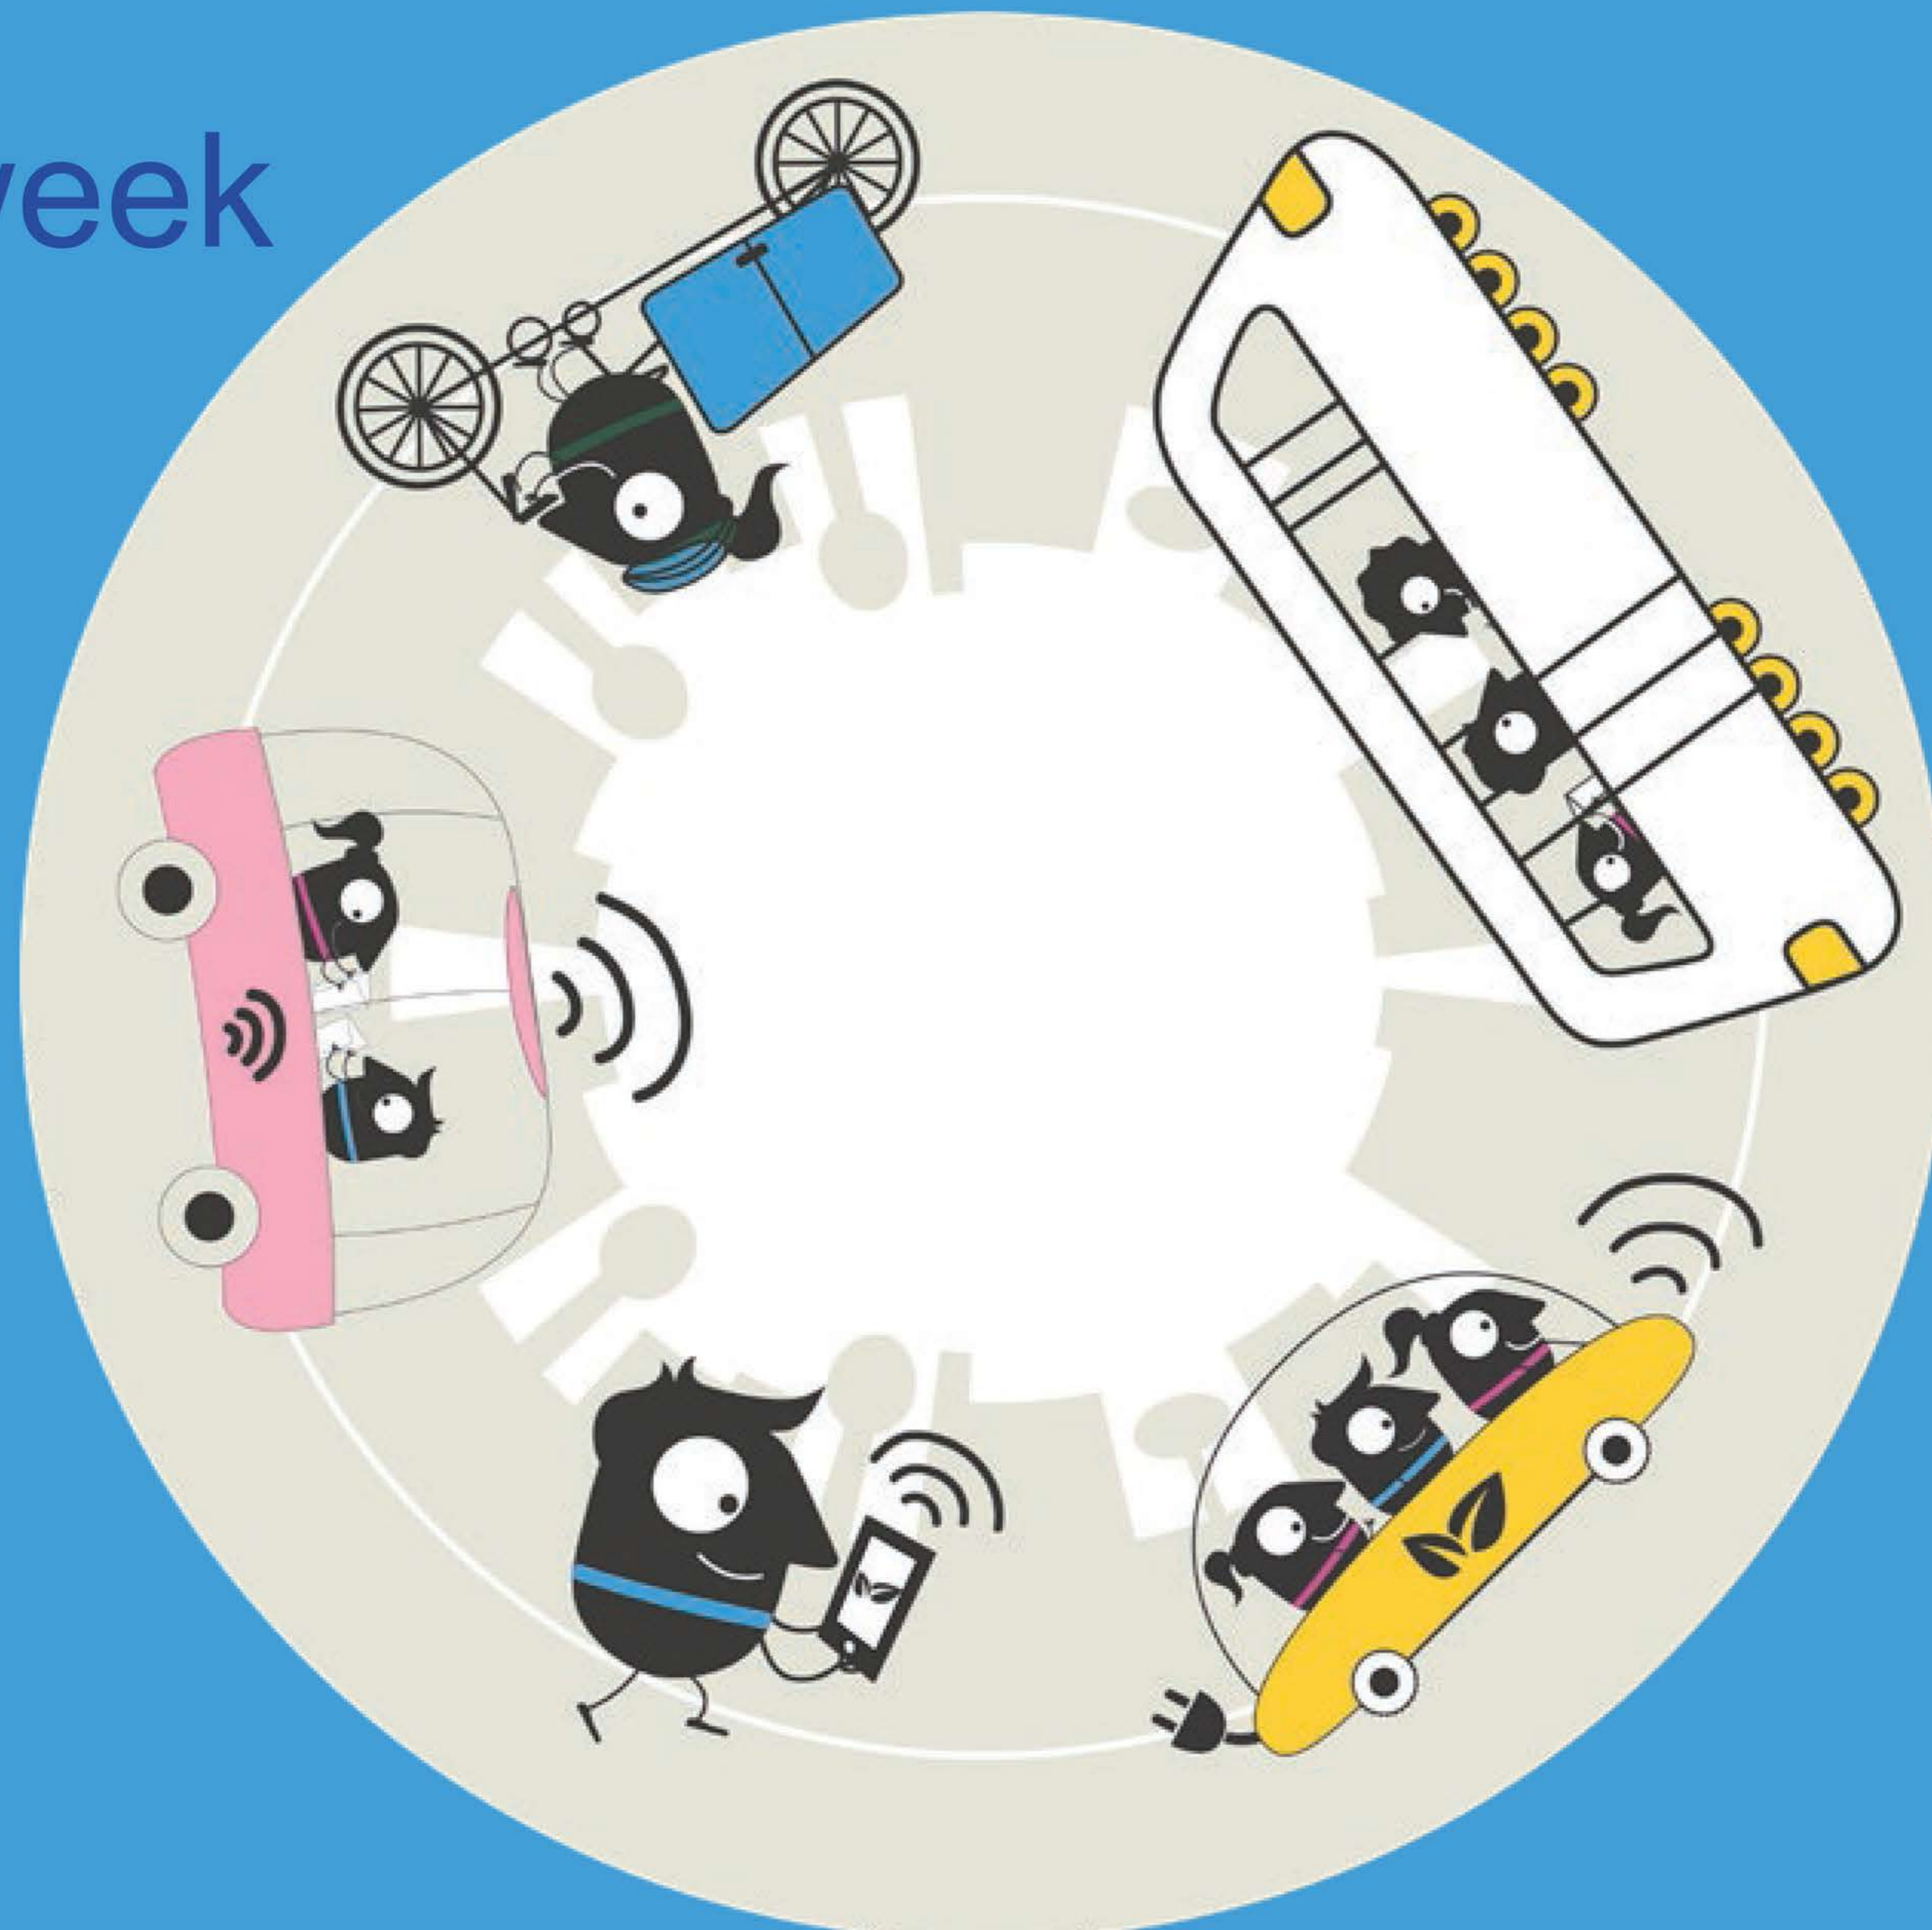

SETTIMANA EUROPEA DELLA MOBILITÀ 16-22 SETTEMBRE 2018 BRESCIA

#mobilityweek

www.comune.brescia.it
www.bresciamobilita.it

COMUNE DI BRESCIA

Cambia e vai!

Domenica 16

BRESCIA LIBERTY: LO STILE È DI CASA

ITINERARIO ARTISTICO SU DUE RUOTE 9.30 c/o Youth Point CTS

INAUGURAZIONE PERCORSO INTERATTIVO GO.GREEN-VIA.VAI

11.00 Deposito Metro, via Magnolini

BIMBIBICI 14.00 Campo Marte-Quillari

APPUNTI DI VIAGGIO... SOTTO LA LOGGIA!

18.00 Porticato Palazzo Loggia

Lunedì 17

CORSO TEORICO E PRATICO DI EDUCAZIONE STRADALE